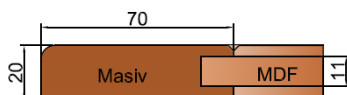

Tvar 36

Rámek masivní tl.20mm, výplň frézovaná masivní tl.11mm.
Čílko vyrobeno z celomasivní spárovky tl.20mm s drážkami nebo jen hladké.

Tvar 32 D

Rámek masivní tl.20mm, výplň rovná oboustranně dýhovaná MDF tl.11mm.
Čílko vyrobeno z celomasivní spárovky tl.20mm s drážkami.