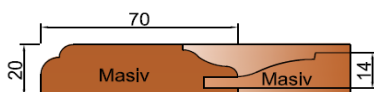

Tvar 57

Rámek masivní frézovaný tl.20mm, výplň frézovaná masivní tl.14mm.
Čílko vyrobeno z celomasivní spárovky tl.20mm s vyfrézovanou drážkou nebo rovné bez drážky.