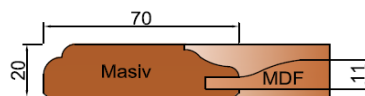

Tvar 10D

Rámek masivní frézovaný tl.20mm, výplň frézovaná oboustranně dýhovaná MDF tl.11mm.
Čílko vyrobeno z celomasivní spárovky tl.20mm s vyfrézovanou drážkou nebo rovné bez drážky.