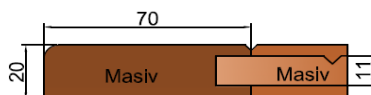

Tvar 36

Rámek masivní tl.20mm, výplň frézovaná masivní tl.11mm.
Čílko vyrobeno z celomasivní spárovky tl.20mm s drážkami nebo jen hladké.

Tvar 32 D

Rámek masivní tl.20mm, výplň rovná oboustranně dýhovaná MDF tl.11mm.
Čílko vyrobeno z celomasivní spárovky tl.20mm s drážkami.