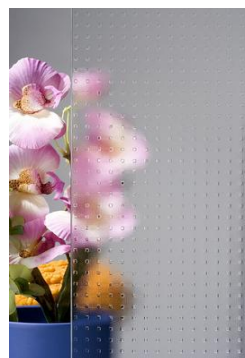

Master carre