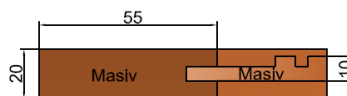

Tvar 40

Rámek masivní tl.20mm, výplň frézovaná masivní tl.10mm.
Čílko vyrobeno z celomasivní spárovky tl.20mm hladké.