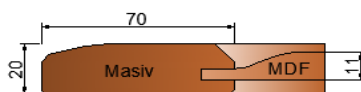

Tvar 65 D

Rámek masivní frézovaný tl.20mm, výplň frézovaná oboustranně dýhovaná MDF tl.11mm.
Čílko vyrobeno z celomasivní spárovky tl.20mm s vyfrézovanou drážkou nebo rovné bez drážky.