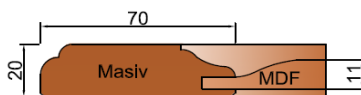

Tvar 19 D

Rámek masivní frézovaný tl.20mm, výplň frézovaná oboustranně dýhovaná MDF tl.11mm.
Čílko vyrobeno z celomasivní spárovky tl.20mm s vyfrézovanou drážkou nebo rovné bez drážky.