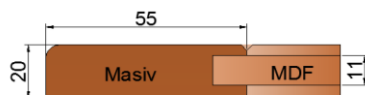

Tvar 42

Rámek masivní tl.20mm, výplň rovná oboustranně dýhovaná MDF tl.11mm.
Čílko vyrobeno z celomasivní spárovky tl.20mm s drážkami.