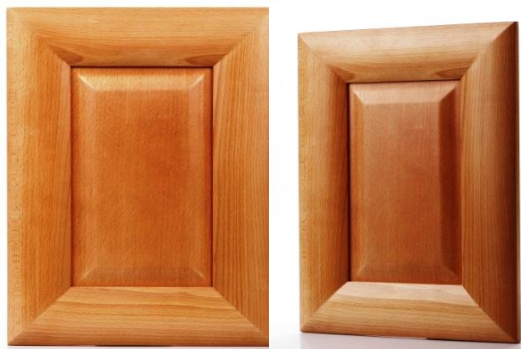

Dřevěná dvířka

Dvířka je možno objednat - buk, dub, javor, jasan, olše, smrk, borovice, třešeň a ořech.

Mohou být mořená, lakovaná přírodně, v barvě RAL nebo NCS, patinovaná nebo bez povrchové úpravy.
Směr let u dvířek je svislý, u čílek je vodorovný. Na požádání je možná změna.

Tvar 45 D

Rámek masivní frézovaný tl.20mm, výplň frézovaná oboustranně dýhovaná MDF tl.11mm.
Čílko vyrobeno z celomasivní spárovky tl.20mm
Po obvodu vyfrézované jako dvířko.