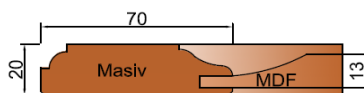

Tvar 24D

Rámek masivní frézovaný tl.20mm, výplň frézovaná oboustranně dýhovaná MDF tl.13mm.
Čílko vyrobeno z celomasivní spárovky tl.20mm s vyfrézovanou drážkou nebo rovné bez drážky.