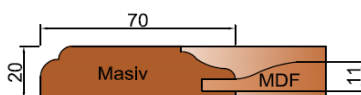

Tvar 14 D

Rámek masivní frézovaný tl.20mm, výplň frézovaná oboustranně dýhovaná MDF tl.11mm.
Čílko vyrobeno z celomasivní spárovky tl.20mm s vyfrézovanou drážkou nebo rovné bez drážky.