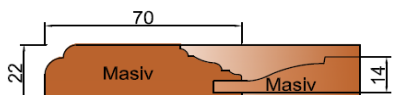

Tvar 17

Rámek masivní frézovaný tl.22mm, výplň frézovaná masivní tl.14mm.
Čílko vyrobeno z celomasivní spárovky tl.22mm s vyfrézovanou drážkou nebo rovné bez drážky.