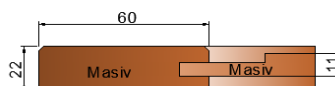

Dřevěná dvířka

Dvířka je možno objednat - buk, dub, javor, jasan, olše, smrk, borovice, třešeň a ořech.

Mohou být mořená, lakovaná přírodně, v barvě RAL nebo NCS, patinovaná nebo bez povrchové úpravy.
Směr let u dvířek je svislý, u čílek je vodorovný. Na požádání je možná změna.

Tvar 55

Rámek masivní tl.22mm, výplň frézovaná masivní tl.11mm.
Čílko vyrobeno z celomasivní spárovky tl.22mm hladké po obvodu frézované dle dvířka.