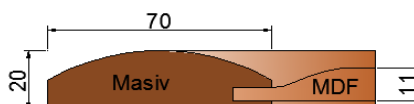

Dřevěná dvířka

Dvířka je možno objednat - buk, dub, javor, jasan, olše, smrk, borovice, třešeň a ořech.

Mohou být mořená, lakovaná přírodně, v barvě RAL nebo NCS, patinovaná nebo bez povrchové úpravy.
Směr let u dvířek je svislý, u čílek je vodorovný. Na požádání je možná změna.

Tvar 45 D

Rámek masivní frézovaný tl.20mm, výplň frézovaná oboustranně dýhovaná MDF tl.11mm.
Čílko vyrobeno z celomasivní spárovky tl.20mm
Po obvodu vyfrézované jako dvířko.