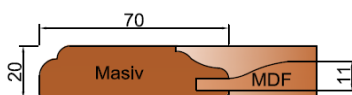

Tvar 57D

Rámek masivní frézovaný tl.20mm, výplň frézovaná oboustranně dýhovaná MDF tl.11mm.
Čílko vyrobeno z celomasivní spárovky tl.20mm s vyfrézovanou drážkou nebo rovné bez drážky.